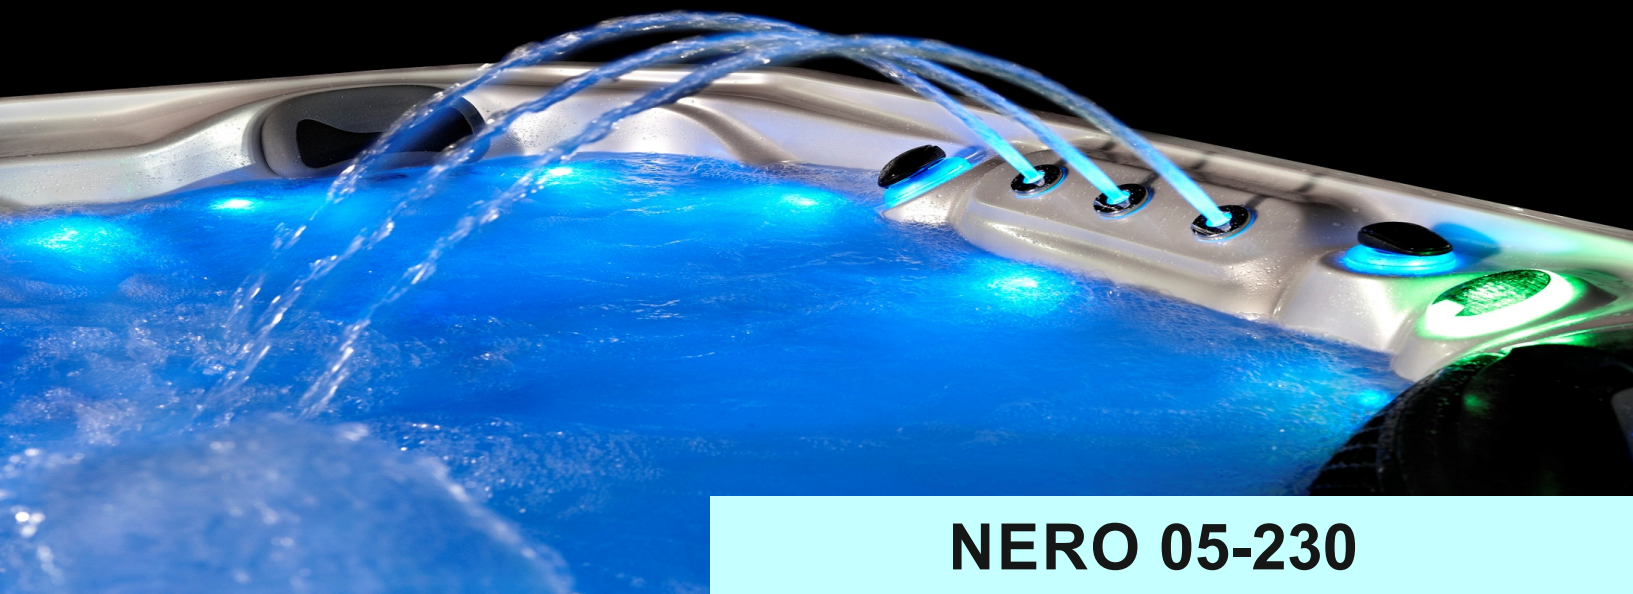

# NERO Whirlpool

## NERO 05-230

Grösse	230 x 230 x 94
Anzahl Personen	5
Anzahl Liegen	1
Gewicht gefüllt	1710kg
Gewicht leer	460kg
Anzahl Düsen	63
Lichttherapie	LED

Musik Bluetooth mit Subwoofer

Abdeckung

Leistung	3x16A/400V
Heizung	3kW
Pumpe Jet	3 x 3 PS
Pumpe Zirkulation	0.5 PS
Wasserdesinfektion	Ozon

Der Familien Whirlpool eignet sich für 5 Personen. Die grossen und starken Düsen bringen eine sehr gute Massage Leistung. Die Liege ist langgezogen und auch für grössere Personen sehr bequem. Der Freiraum im Whirlpool ist enorm.

Der Druck der Düsen kann individuell bei jeder Düse angepasst werden. Der Whirlpool lädt zum Baden ein.

**Whirlpool NERO 05-230**

**Fr. 18'900**

Option:

Treppe

Easy Lifter