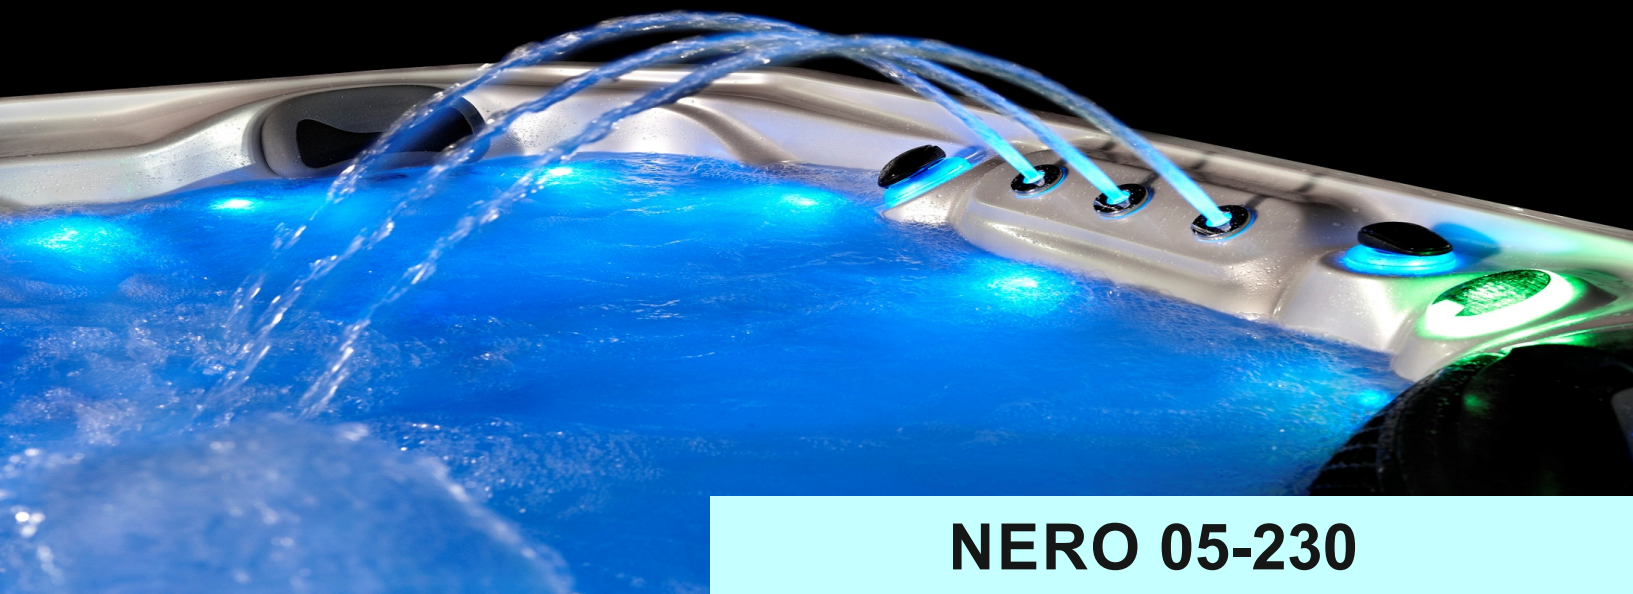

NERO Whirlpool

NERO 05-230

Grösse	230 x 230 x 94
Anzahl Personen	5
Anzahl Liegen	1
Gewicht gefüllt	1710kg
Gewicht leer	460kg
Anzahl Düsen	63
Lichttherapie	LED

Musik Bluetooth mit Subwoofer

Abdeckung

Leistung	3x16A/400V
Heizung	3kW
Pumpe Jet	3 x 3 PS
Pumpe Zirkulation	0.5 PS
Wasserdesinfektion	Ozon

Optionen:

Easy Lifter Fr. 600 inkl. Montage
Treppe 2-stufig Fr. 450

Whirlpool NERO 05-230 Fr. 19'900

Lieferung, Inbetriebnahme Fr. 1'500
inklusive Kranarbeiten bis 30m

Starterset Fr. 350
PH-Minus, Schockpulver, Teststreifen, 3-Fach Klärer,
Filter, Abdeckungsreiniger